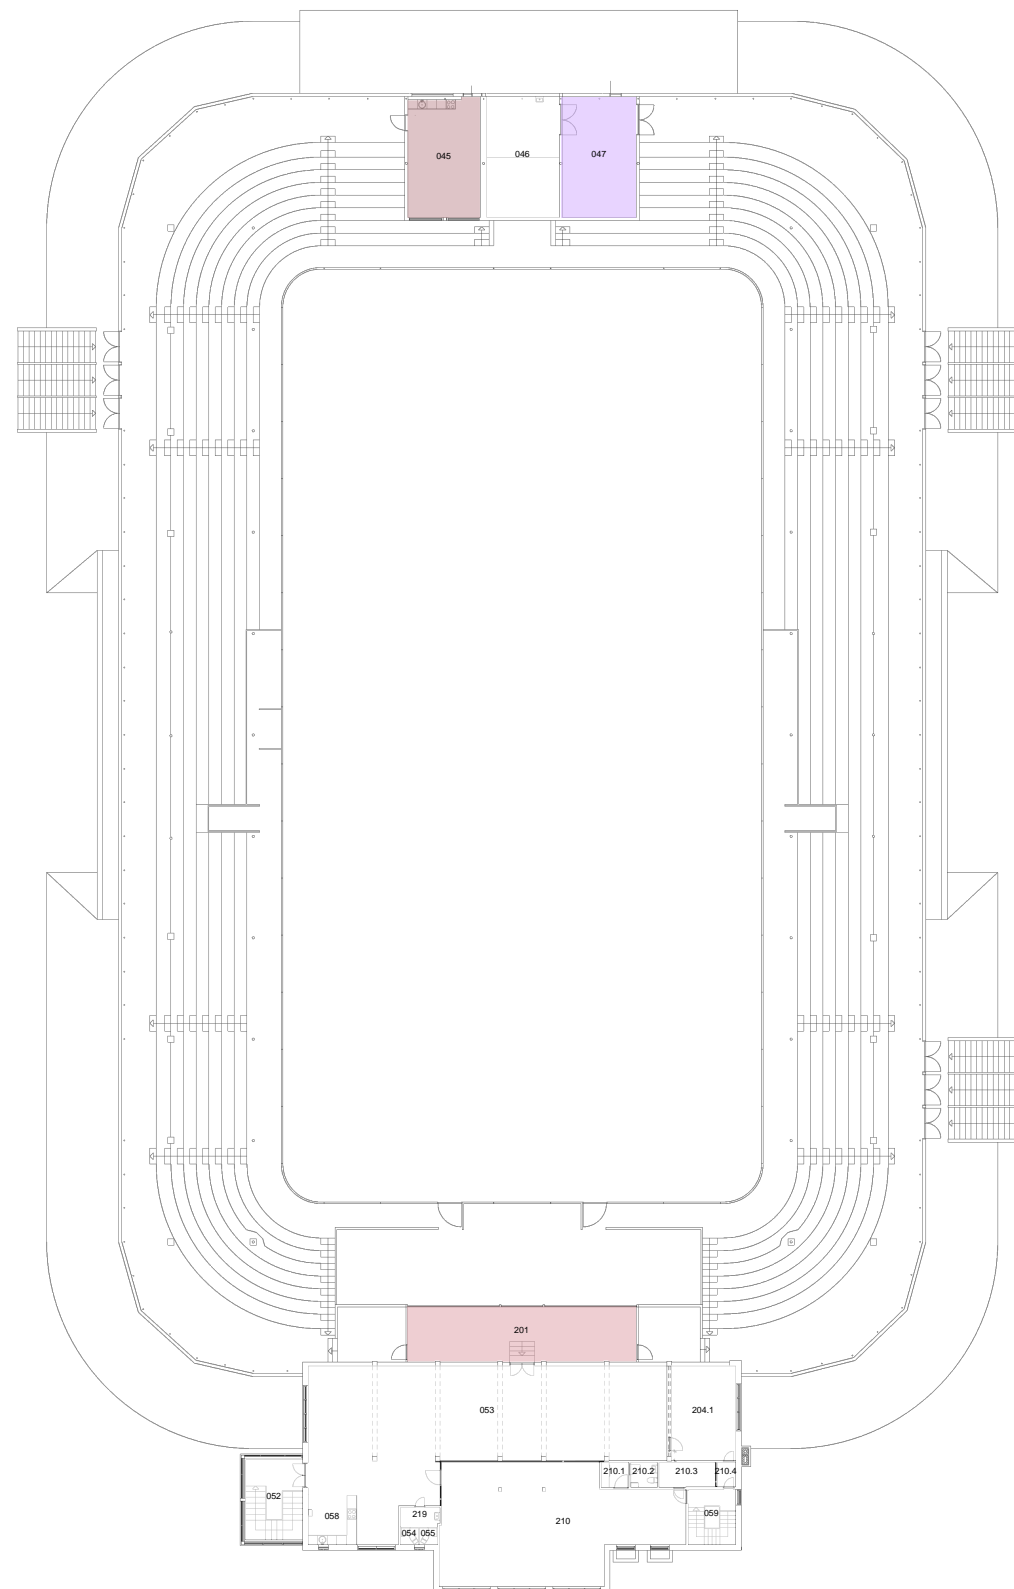

* Skøjtehallen (Ejendom: Stadion + Sportscenter + Skøjtehal)

Isbanevej 3, 2860 Søborg
1. etage

RUMNUMMER * (Netto)

- 045 (34.3 m²)
- 047 (35.7 m²)
- 201 (50.2 m²)

0 50 m